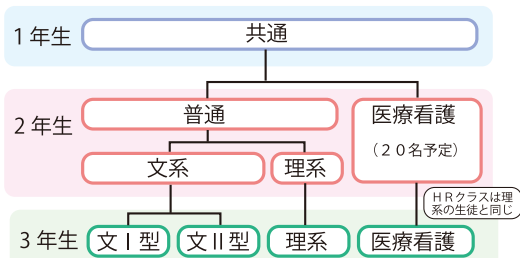

そこで、県に対して魅力ある高校づくりのためこの数年、市内のこの資産を活し、長久手高校に新たに医療看護に関する教育の拡充の取り組みを求めて参りました。

結果

平成30年度長久手高校に医療看護コースを設置することが決まりました。

定員20名を予定しており、入学時に普通科の中の医療・看護コース志望の生徒が2年生次に医療看護コースへと選抜されるもので、専門的な仕事について学習や体験的な活動を行うことのできるコースであります。

コース選択の流れ

7月25日 石井国土交通大臣を始め国土交通省並びに財務省へ県の来年度予算確保に向けて要望活動を行いました。

道路に関しては愛知県では渋滞による損失時間は全国2位であり、有効労働時間を増加し生産性の向上を図って行かなければなりません。また14年連続交通事故死者数全国ワーストであることから交通安全対策を含めた道路整備の必要性を訴えて参りました。

(長久手市においては瀬戸大府東海線の予算要望。)