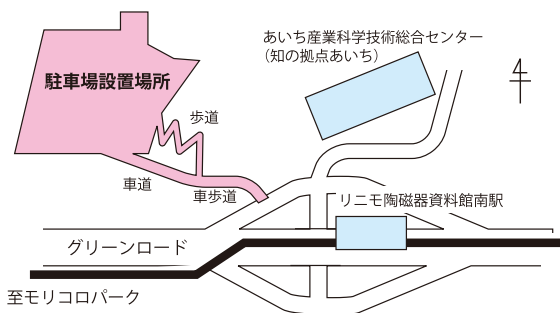

そこで、県に対して魅力ある高校づくりのためこの数年、市内のこの資産を活し、長久手高校に新たに医療看護に関する教育の拡充の取り組みを求めて参りました。

結果

平成30年度長久手高校に医療看護コースを設置することが決まりました。

定員20名を予定しており、入学時に普通科の中の医療・看護コース志望の生徒が2年生次に医療看護コースへと選抜されるもので、専門的な仕事について学習や体験的な活動を行うことのできるコースであります。

コース選択の流れ

7月25日 石井国土交通大臣を始め国土交通省並びに財務省へ県の来年度予算確保に向けて要望活動を行いました。

道路に関しては愛知県では渋滞による損失時間は全国2位であり、有効労働時間を増加し生産性の向上を図って行かなければなりません。また14年連続交通事故死者数全国ワーストであることから交通安全対策を含めた道路整備の必要性を訴えて参りました。

(長久手市においては瀬戸大府東海線の予算要望。)

河川に関しては河川海岸関係交付金について創設されたH22年は139億円であったのに対しH29年は67億円に減少しているため予算額の増額と昨今の集中豪雨対策も含めた治水・防災についての要望活動も行って参りました。

リコモ「陶磁資料館南駅」北側にパーク＆ライド駐車場の整備を行います。

リコモ「陶磁器資料館南駅」北側パーク＆ライド駐車場設置場所

県としてできること

長久手市が区画整理を行う地内にIKEAがオープンするなか、僅かではありますが県としてできる渋滞緩和策の一環として「知の拠点あいち」地内に駐車場を新たに整備します。これにより東から本市を訪れる自家用車をリコモ乗車へ転換。